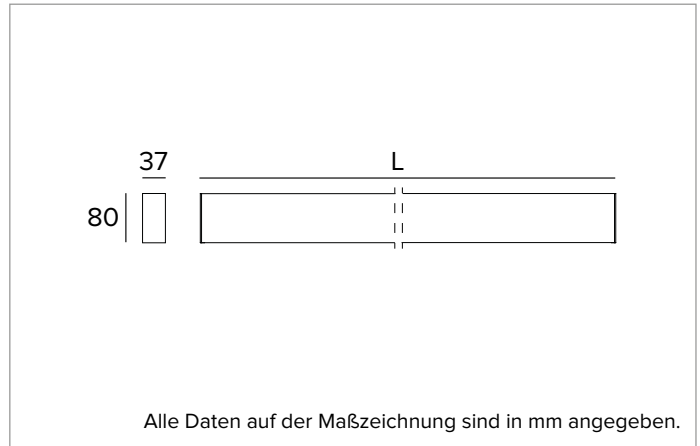

T017MX830ELDB | LOGICO EASY Stand Alone 37 - OPAL

Lineare LED-Leuchte, Einzelmontage für Deckenanbau- oder Pendelmontage

	3000K	H(m)	D(m)	Emax(lx)		
	Ra80		113°			
6000843a	Fixture Power	47W	1	3.00	1361	
	Source Flux	3921lm	2	6.00	340	
	Fixture Flux	3921lm	3	9.00	151	
	Efficacy	83lm/W	4	12.00	85	
	Imax=347cd/klm	Imax	1362cd	5	15.00	54

Abstrahlung: DIREKT

Optik: REFLEKTOR

Optische Effizienz: 100%

Leuchten-Lichtstrom: 3921lm

Lichtausbeute: 83lm/W

Fotobiologische Sicherheit: Risikogruppe 0 (RG 0 = kein Risiko)

MECHANISCHE MERKMALE

Gehäuse aus lackiertem stranggepresstem Aluminium mit 37mm Breite und Endkappen aus Polycarbonat. Obere Abdeckung aus schwarzem PVC.